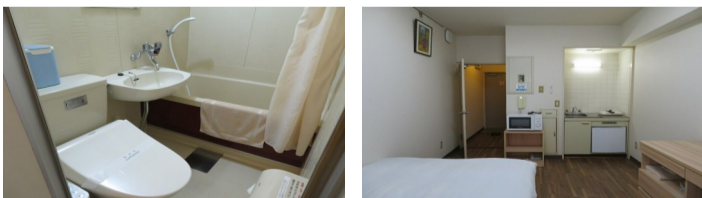

◆通常 79,200円/月 (2,640円/日)

※全て税込価格です

キャンペーン賃料

66,000円/月 (2,200円/日)

対象期間	2021年10月31日まで (期間内にご入居のお客様)
部屋タイプ	◆シングルタイプ (1名利用 1K 20.87㎡) 角部屋 禁煙室
備考	◆水道・光熱費込み ◆退去時清掃費30,030円が別途かかります。 ◆利用期間は30日からとなります。 ◆延長料金は通常料金になります。 ※詳細についてはスタッフまでお問い合わせください。

キャンペーン賃料

66,000円/月 (2,200円/日)

対象期間	2021年10月31日まで (期間内にご入居のお客様)
部屋タイプ	◆シングルタイプ (1名利用 1K 17.95㎡) 禁煙室
備考	◆水道・光熱費込み ◆退去時清掃費30,030円が別途かかります。 ◆利用期間は30日からとなります。 ◆延長料金は通常料金になります。 ※詳細についてはスタッフまでお問い合わせください。