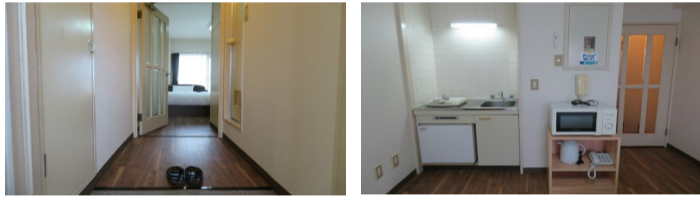

数量限定特別価格

PRICE★DOWN

アクセス 上三川インターチェンジから車で18分
宇都宮インターチェンジから車で22分
鹿沼インターチェンジから車で24分

物件所在地 栃木県宇都宮市元今泉1丁目7番31号

築年月 1985年07月

リフォーム 2020年01月

マンスリーマンション JR宇都宮東口から徒歩5分

【メゾン・ド・エスト I 811号室】

◆通常 79,200円/月 (2,640円/日) ※全て税込価格です

キャンペーン賃料 66,000円/月 (2,200円/日)

対象期間	2021年10月31日まで (期間内にご入居のお客様)
部屋タイプ	◆シングルタイプ (1名利用 1K 17.95㎡) 禁煙室
備考	◆水道・光熱費込み ◆退去時清掃費30,030円が別途かかります。 ◆利用期間は30日からとなります。 ◆延長料金は通常料金になります。 ※詳細についてはスタッフまでお問い合わせください。